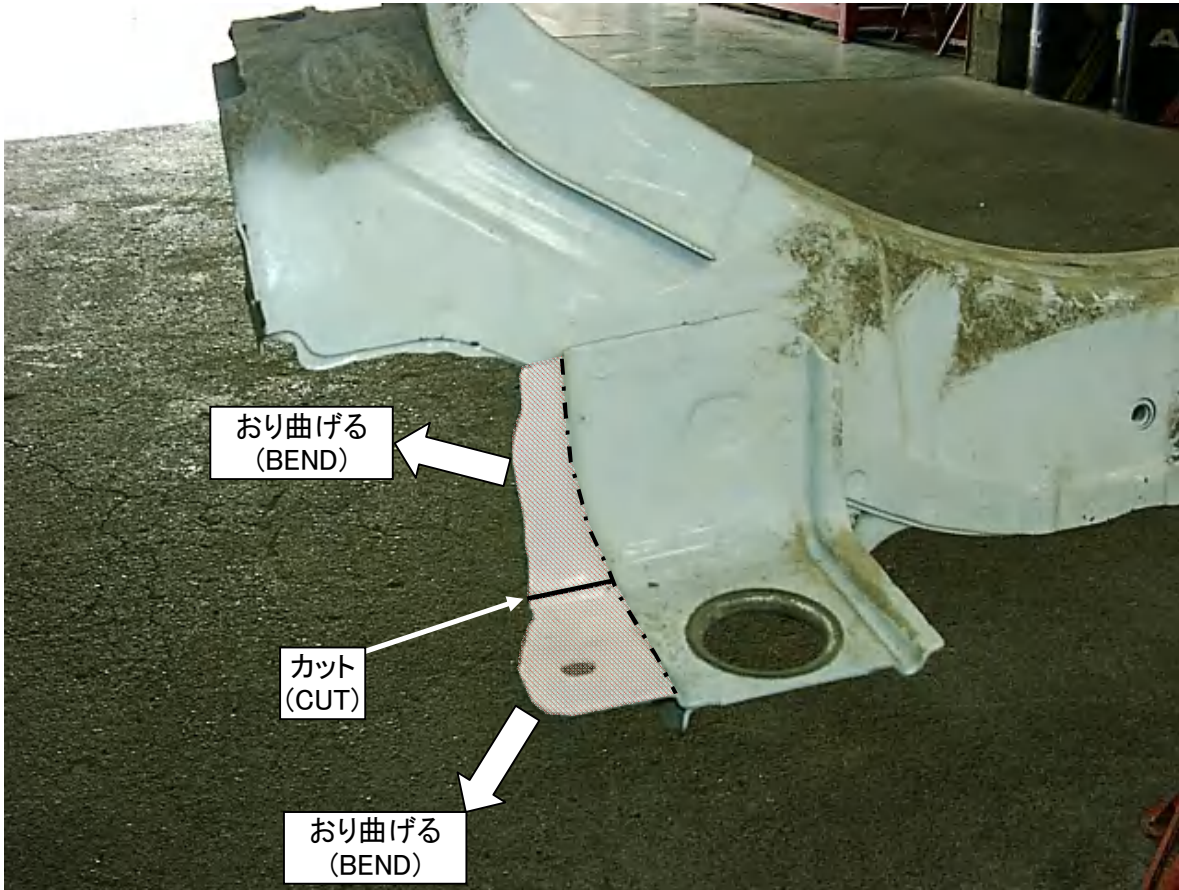

RACZ4602S1(FRONT BRAKE AIR DUCT KIT) INSTALL NOTICE

【ダクトのフロントバンパーへの取付】
【Install the AIR DUCT to front bumper】

【ラジエータサポートロワーブラケットRHの加工】
【Modify for radiator support bracket RH】

【ホース装着例】

【EX. Fitting with Hose】

1.左側(Left side[T/M side])

2.右側(Right side[E/G oil cooler side])