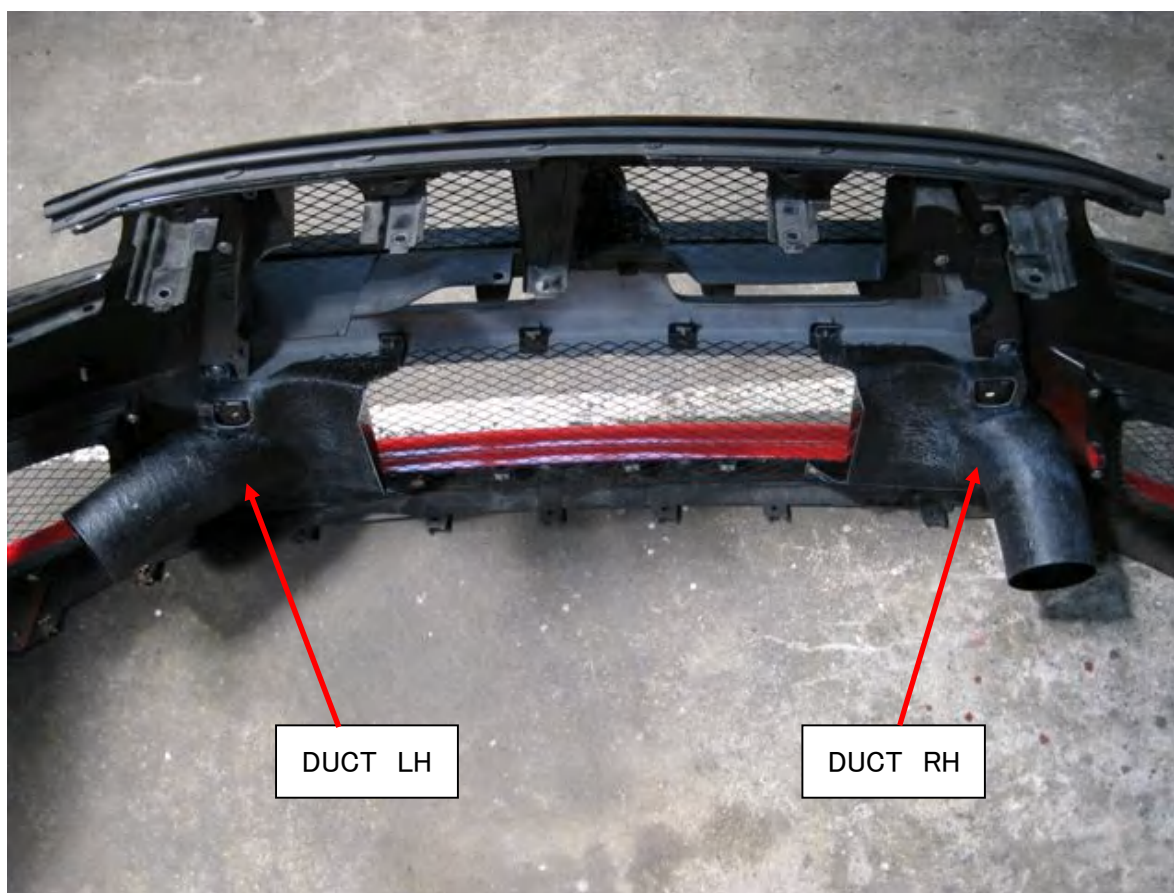

RACZ4602S1(FRONT BRAKE AIR DUCT KIT) INSTALL NOTICE

【ダクトのフロントバンパーへの取付】
【Install the AIR DUCT to front bumper】

【ラジエータサポートロワーブラケットRHの加工】
【Modify for radiator support bracket RH】

【ホース装着例】

【EX. Fitting with Hose】

1.左側(Left side[T/M side])

2.右側(Right side[E/G oil cooler side])